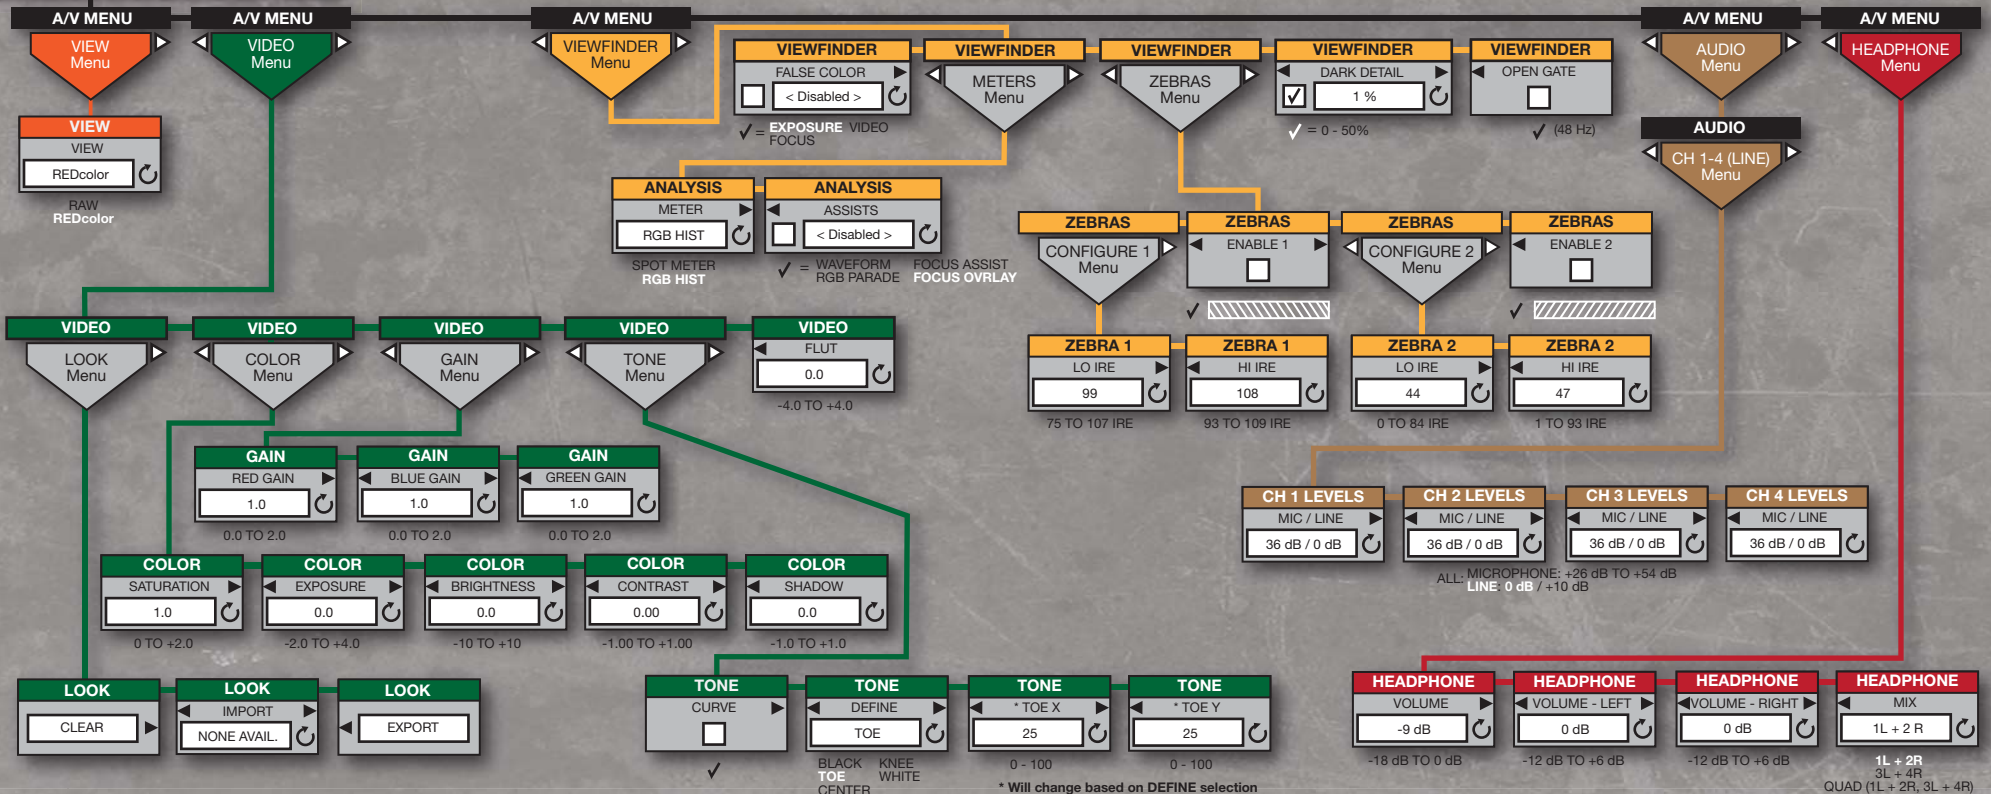

# SENSOR MENU BUTTON

DEFAULT VALUES ARE DISPLAYED IN WHITE

# VIDEO MENU BUTTON

DEFAULT VALUES ARE DISPLAYED IN WHITE

DEFAULT VALUES ARE DISPLAYED IN WHITE