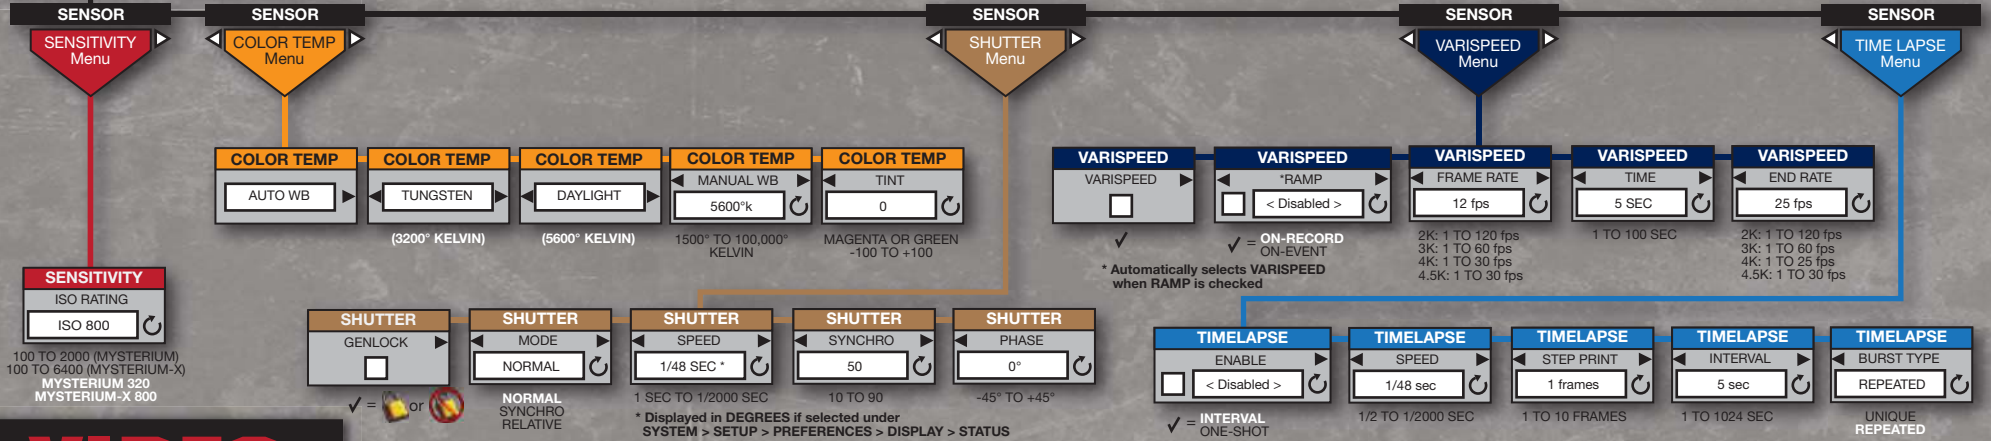

# SENSOR MENU BUTTON

DEFAULT VALUES ARE DISPLAYED IN WHITE

# VIDEO MENU BUTTON

DEFAULT VALUES ARE DISPLAYED IN WHITE

DEFAULT VALUES ARE DISPLAYED IN WHITE