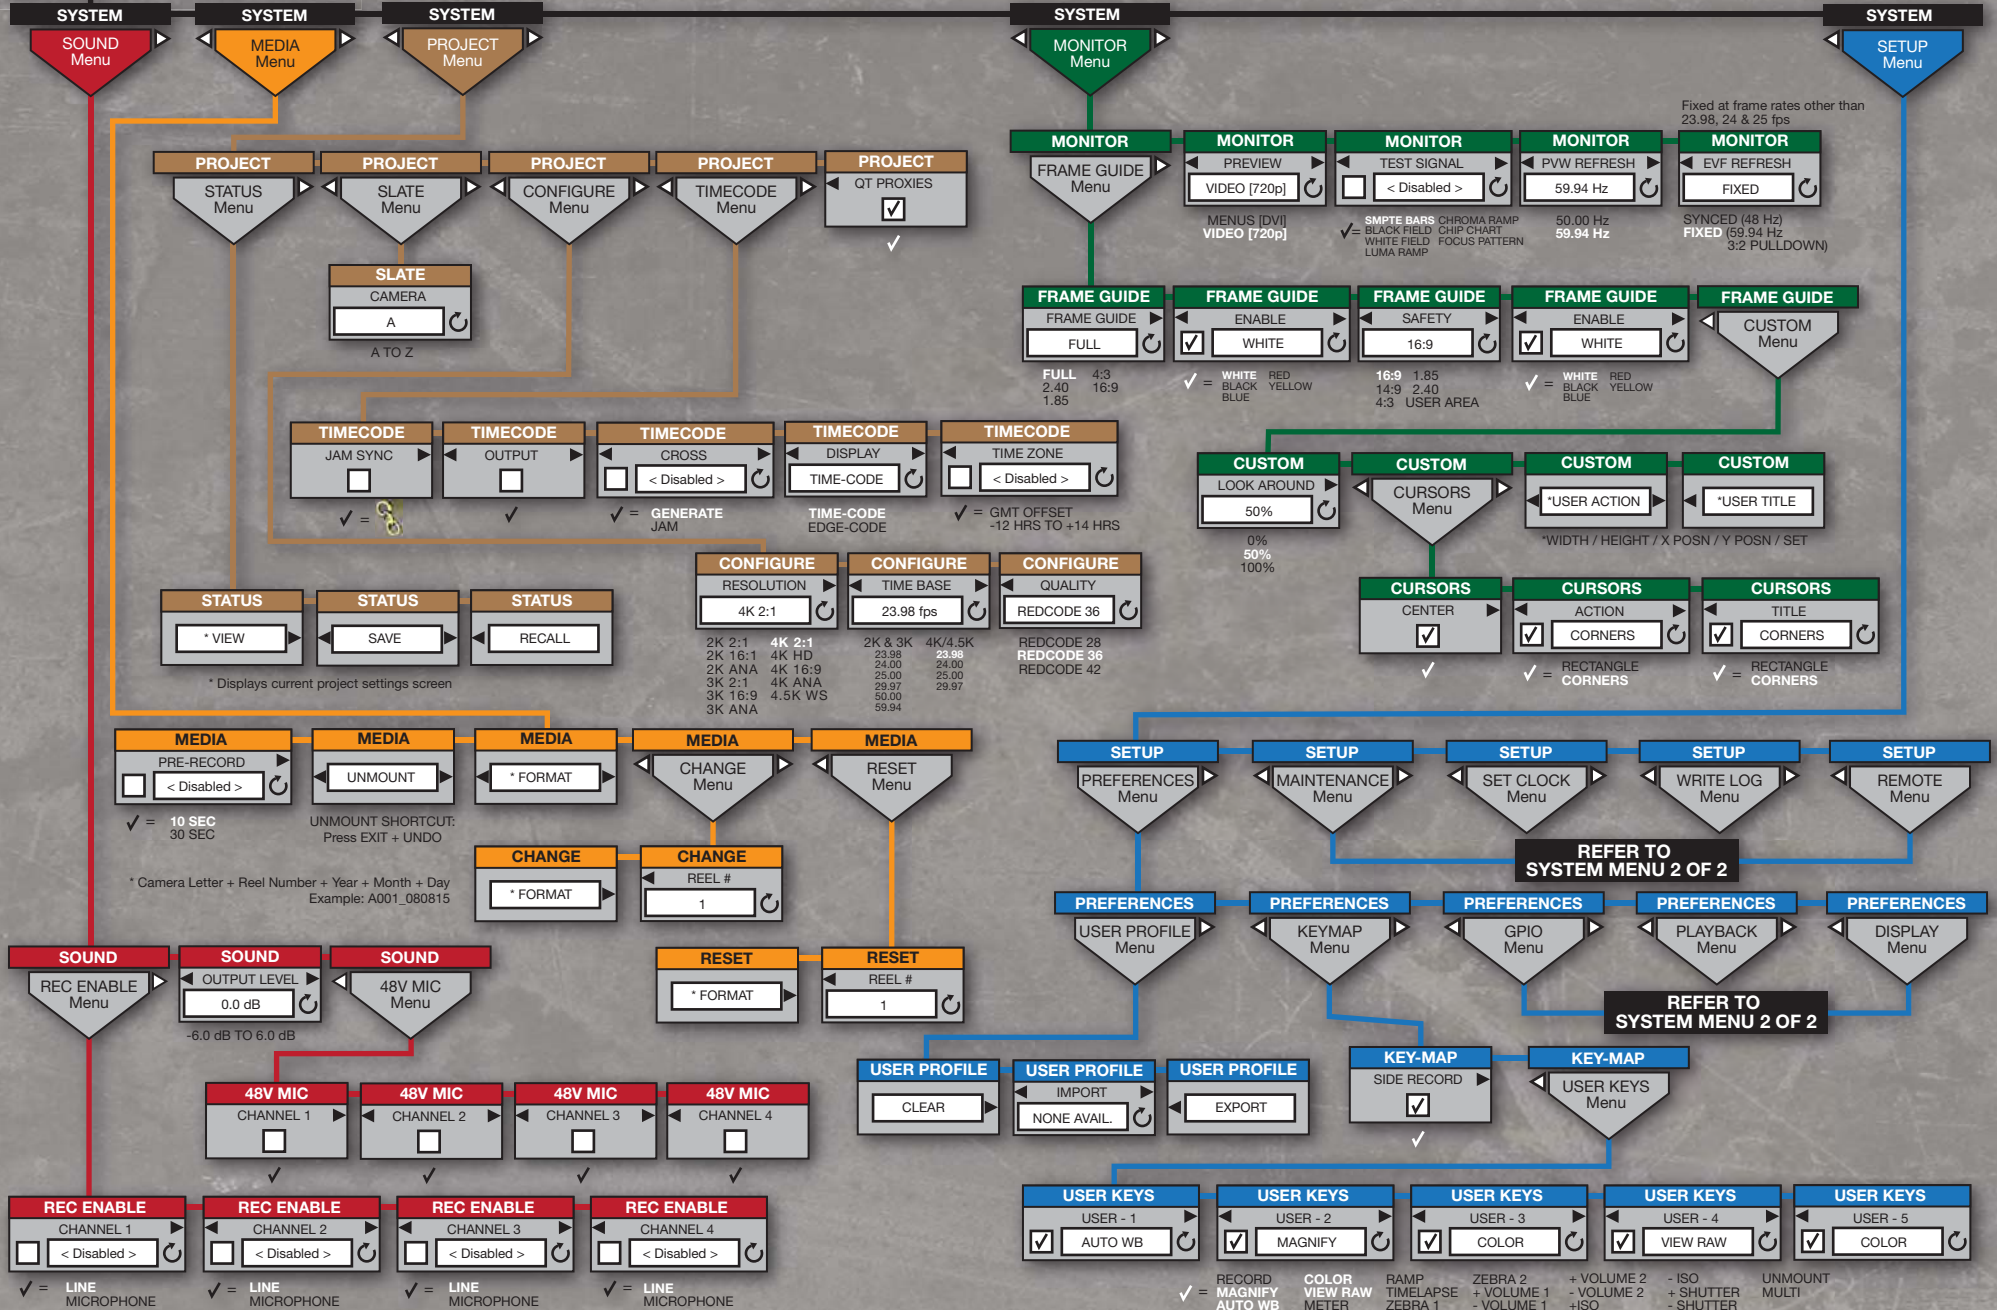

# SENSOR MENU BUTTON

DEFAULT VALUES ARE DISPLAYED IN WHITE

# VIDEO MENU BUTTON

DEFAULT VALUES ARE DISPLAYED IN WHITE

DEFAULT VALUES ARE DISPLAYED IN WHITE